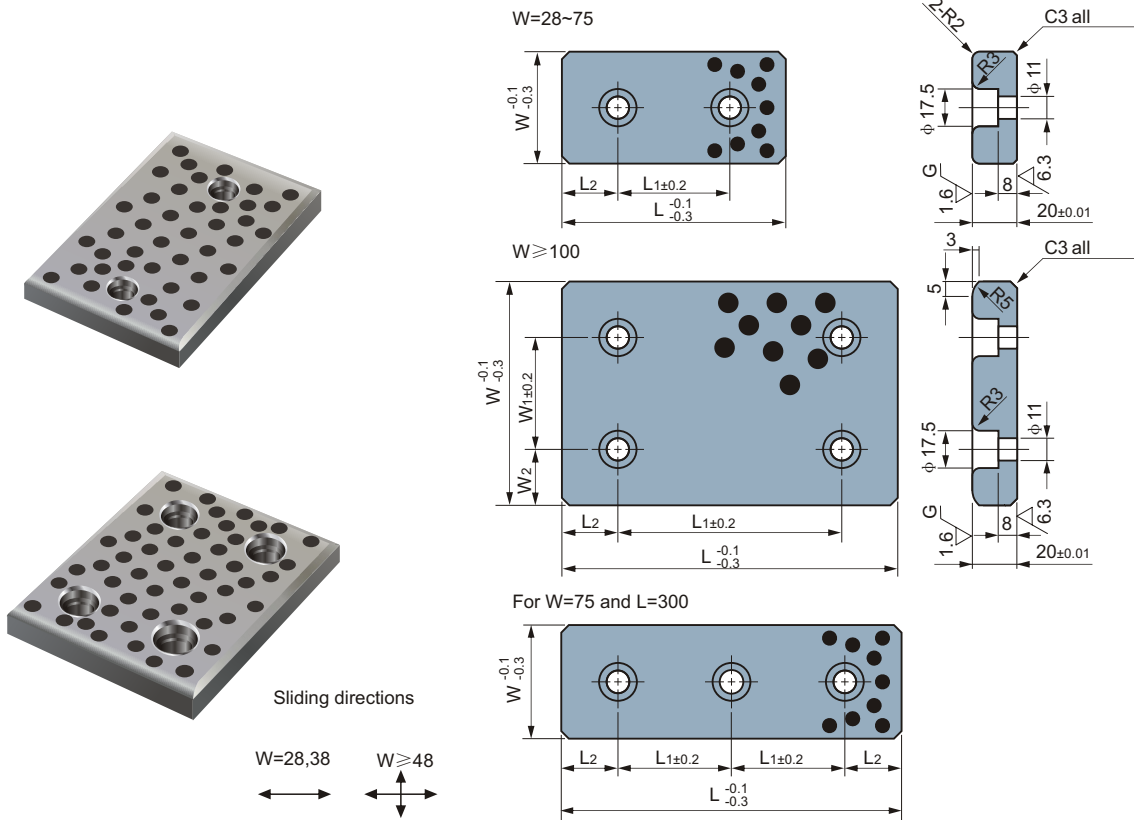

JESF Oilless Wear Plate

Material 250# + Graphite

Standard No.	W	L	W ₁	W ₂	L ₁	L ₂
JESF-28×75	28	75			45	15
JESF-28×100		100			50	25
JESF-28×125		125			75	
JESF-28×150		150			100	
JESF-28×200		200			150	
JESF-38×75	38	75			45	15
JESF-38×100		100			50	25
JESF-38×125		125			75	
JESF-38×150		150			100	
JESF-38×200		200			150	
JESF-48×75	48	75			45	15
JESF-48×100		100			50	25
JESF-48×125		125			75	
JESF-48×150		150			100	
JESF-48×200		200			150	
JESF-58×75	58	75			45	15
JESF-58×100		100			50	25
JESF-58×125		125			75	
JESF-58×150		150			100	
JESF-58×200		200			150	
JESF-75×75	75	75			25	25
JESF-75×100		100			50	
JESF-75×125		125			75	

Standard No.	W	L	W ₁	W ₂	L ₁	L ₂
JESF-75×150	75	150			100	25
JESF-75×200		200			150	
JESF-75×250		250			200	
JESF-75×300		300			100	
JESF-100×100	100	100	50	25	50	50
JESF-100×125		125			75	
JESF-100×150		150			100	
JESF-100×200		200			150	
JESF-100×250		250			200	
JESF-100×300	300	300				
JESF-125×125	125	125	50	37.5	75	25
JESF-125×150		150			100	
JESF-125×200		200			150	
JESF-125×250		250			200	
JESF-125×300		300			200	
JESF-150×150	150	150	100	25	100	25
JESF-150×200		200			150	
JESF-150×250		250			200	
JESF-150×300		300			250	
JESF-200×200		200			200	
JESF-200×250	250		200			
JESF-200×300	300		250			