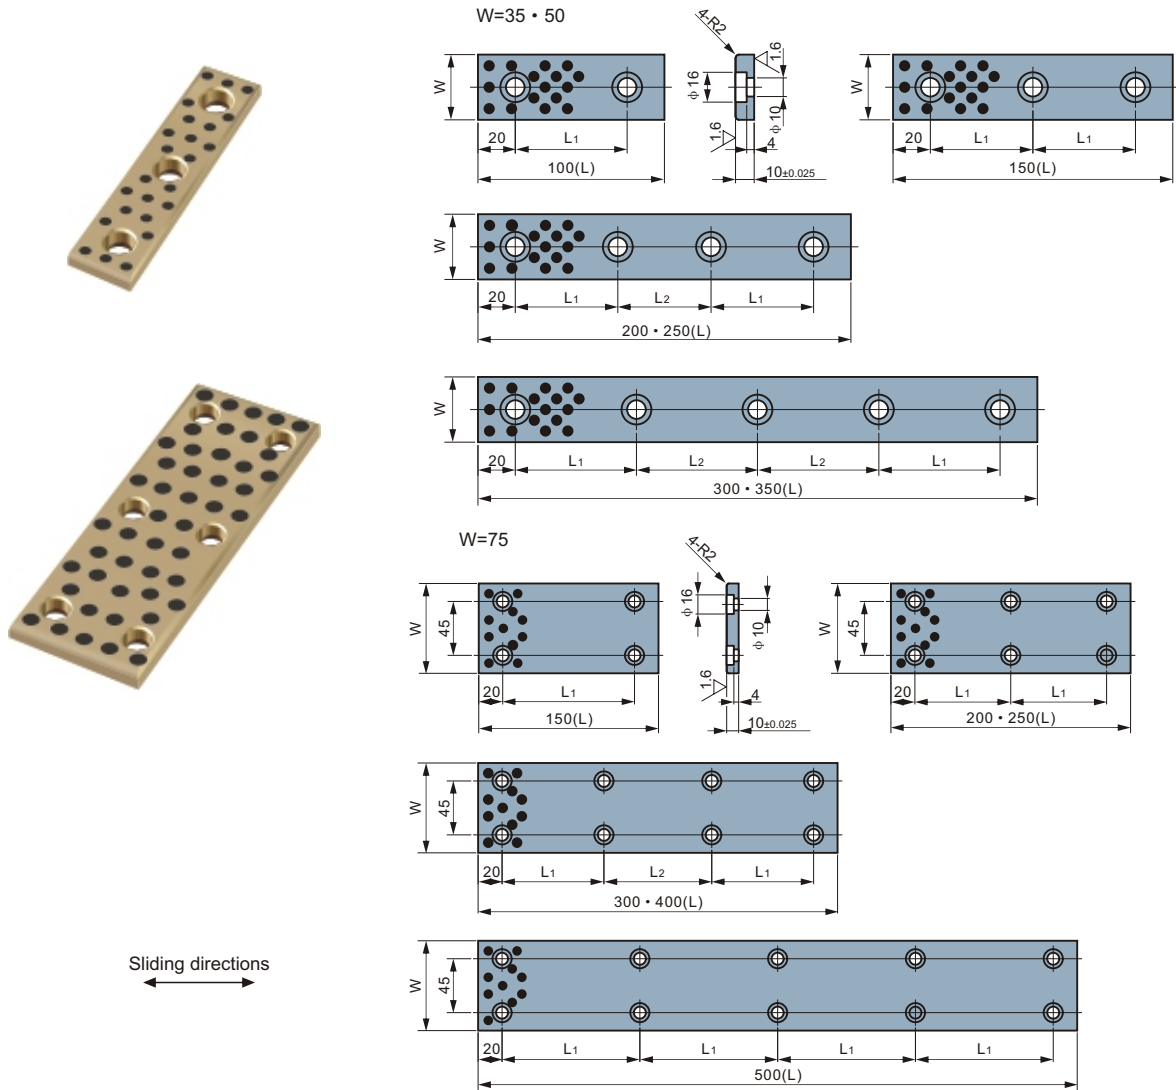

# JOLP Oilless Wear Plate

Material 650# + Graphite

Standard No.	W	L	Bolt Position		Bolt Q'ty
			L <sub>1</sub>	L <sub>2</sub>	
JOLP-35 × 100	35	100	60	—	2
JOLP-35 × 150		150	55	—	3
JOLP-35 × 200		200	55	50	4
JOLP-35 × 250		250	70	70	
JOLP-35 × 300		300	65	65	5
JOLP-35 × 350		350	80	75	
JOLP-50 × 100	50	100	60	—	2
JOLP-50 × 150		150	55	—	3
JOLP-50 × 200		200	55	50	4

Standard No.	W	L	Bolt Position		Bolt Q'ty
			L <sub>1</sub>	L <sub>2</sub>	
JOLP-50 × 250	50	250	70	70	4
JOLP-50 × 300		300	65	65	5
JOLP-50 × 350		350	80	75	
JOLP-75 × 150	75	150	110	—	4
JOLP-75 × 200		200	80	—	6
JOLP-75 × 250		250	105	—	
JOLP-75 × 300		300	85	90	8
JOLP-75 × 400		400	120	120	
JOLP-75 × 500		500	115	—	