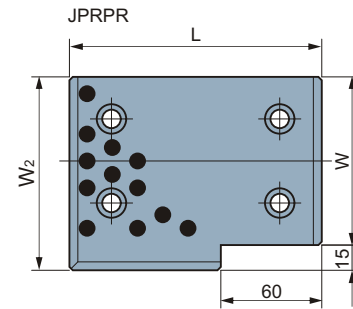

JPRP Oilless Cam Positive Return Plate

Material 650# + Graphite

Sliding directions

Material	Standard No.	W	L	W ₁	W ₂	W ₃	L ₁	
JPRP JPRPL JPRPR	100×75	75	100	105	90	40	50	
	100×75		125				75	
	125×75		150				100	
	125×100	100	150	125	130	115	50	75
	150×100			150				100
	150×125			150				100
	200×125	125	200	155	140	75	150	
	250×125						250	200
	200×150						200	150
250×150	150	250	180	165	100	150		
250×150						200	200	