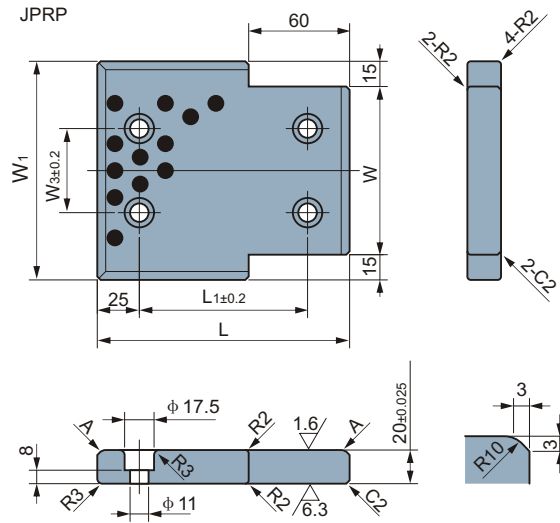

JPRP Oilless Cam Positive Return Plate

Material 650# + Graphite

Sliding directions

Material	Standard No.	W	L	W ₁	W ₂	W ₃	L ₁	
JPRP JPRPL JPRPR	100×75	75	100	105	90	40	50	
	100×75		125				75	
	125×75		150				100	
	125×100	100	150	125	130	115	50	75
	150×100			150				100
	150×125			150				100
	200×125	125	200	155	140	75	150	
	250×125						250	200
	200×150						200	150
250×150	150	250	180	165	100	150		
250×150						200	200	