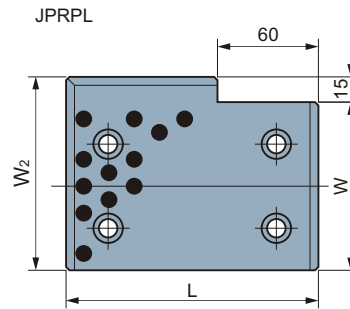

JPRP Oilless Cam Positive Return Plate

Material 650# + Graphite

Sliding directions

Material	Standard No.	W	L	W ₁	W ₂	W ₃	L ₁	
JPRP JPRPL JPRPR	100×75	75	100	105	90	40	50	
	100×75		125				75	
	125×75		150				100	
	125×100	100	150	125	130	115	50	75
	150×100			150				100
	150×125			150				100
	200×125	125	200	155	140	75	150	
	250×125						250	200
	200×150						200	150
250×150	150	250	180	165	100	150		
250×150						200	200	