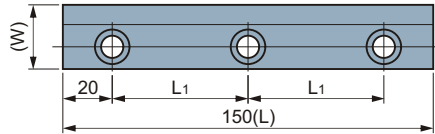

# JSOL Oilless Wear Plate

Material 650# + Graphite

Sliding directions

Standard No.	W	L	Bolt Position		Mounting Bolt	
			L <sub>1</sub>	L <sub>2</sub>	Size	Quantity
JSOL-26 × 100	26	100	60	-	M8	2
JSOL-26 × 150		150	55			3
JSOL-26 × 200		200		50		4
JSOL-32 × 100	32	100	60	-	M10	2
JSOL-32 × 150		150	55			3
JSOL-32 × 200		200		50		4
JSOL-32 × 250		250	70	70		
JSOL-50 × 200	50	200	55	50	M10	4
JSOL-50 × 250		250	70	70		
JSOL-50 × 300		300	65	65		5
JSOL-50 × 350		350	80	75		