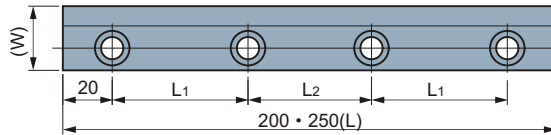

# JSOL Oilless Wear Plate

Material 650# + Graphite

Sliding directions

Standard No.	W	L	Bolt Position		Mounting Bolt	
			L <sub>1</sub>	L <sub>2</sub>	Size	Quantity
JSOL-26 × 100	26	100	60	-	M8	2
JSOL-26 × 150		150	55			3
JSOL-26 × 200		200		50		4
JSOL-32 × 100	32	100	60	-	M10	2
JSOL-32 × 150		150	55			3
JSOL-32 × 200		200		50		4
JSOL-32 × 250		250	70	70		
JSOL-50 × 200	50	200	55	50	M10	4
JSOL-50 × 250		250	70	70		
JSOL-50 × 300		300	65	65		5
JSOL-50 × 350		350	80	75		