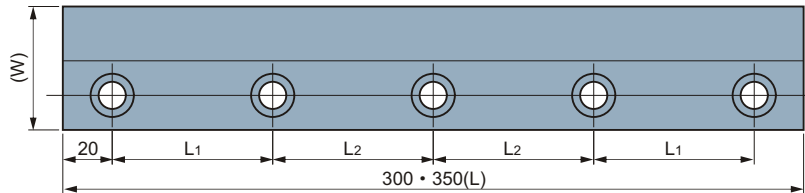

# JSOL Oilless Wear Plate

Material 650# + Graphite

Sliding directions

Standard No.	W	L	Bolt Position		Mounting Bolt	
			L <sub>1</sub>	L <sub>2</sub>	Size	Quantity
JSOL-26 × 100	26	100	60	-	M8	2
JSOL-26 × 150		150	55			3
JSOL-26 × 200		200		50		4
JSOL-32 × 100	32	100	60	-	M10	2
JSOL-32 × 150		150	55			3
JSOL-32 × 200		200		50		4
JSOL-32 × 250		250	70	70		
JSOL-50 × 200	50	200	55	50	M10	4
JSOL-50 × 250		250	70	70		
JSOL-50 × 300		300	65	65		5
JSOL-50 × 350		350	80	75		