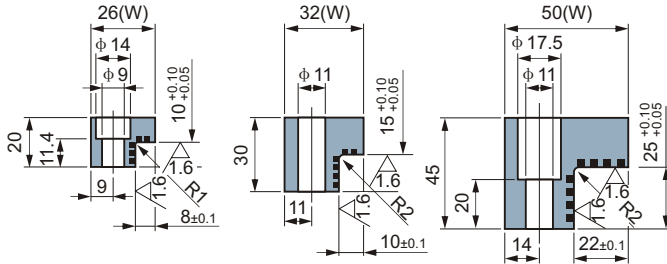

# JSOL Oilless Wear Plate

Material 650# + Graphite

Sliding directions

Standard No.	W	L	Bolt Position		Mounting Bolt	
			L <sub>1</sub>	L <sub>2</sub>	Size	Quantity
JSOL-26 × 100	26	100	60	-	M8	2
JSOL-26 × 150		150	55			3
JSOL-26 × 200		200		50		4
JSOL-32 × 100	32	100	60	-	M10	2
JSOL-32 × 150		150	55			3
JSOL-32 × 200		200		50		4
JSOL-32 × 250		250	70	70		
JSOL-50 × 200	50	200	55	50	M10	4
JSOL-50 × 250		250	70	70		
JSOL-50 × 300		300	65	65		5
JSOL-50 × 350		350	80	75		