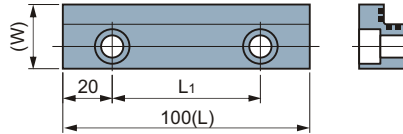

# JSOL Oilless Wear Plate

Material 650# + Graphite

Sliding directions

Standard No.	W	L	Bolt Position		Mounting Bolt	
			L <sub>1</sub>	L <sub>2</sub>	Size	Quantity
JSOL-26 × 100	26	100	60	-	M8	2
JSOL-26 × 150		150	55			3
JSOL-26 × 200		200		50		4
JSOL-32 × 100	32	100	60	-	M10	2
JSOL-32 × 150		150	55			3
JSOL-32 × 200		200		50		4
JSOL-32 × 250		250	70	70		
JSOL-50 × 200	50	200	55	50	M10	4
JSOL-50 × 250		250	70	70		
JSOL-50 × 300		300	65	65		5
JSOL-50 × 350		350	80	75		