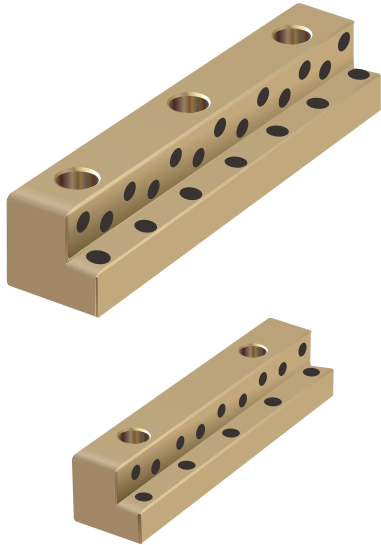

# JSOL Oilless Wear Plate

Material 650# + Graphite

Sliding directions

Standard No.	W	L	Bolt Position		Mounting Bolt	
			L <sub>1</sub>	L <sub>2</sub>	Size	Quantity
JSOL-26 × 100	26	100	60	-	M8	2
JSOL-26 × 150		150	55			3
JSOL-26 × 200		200		50		4
JSOL-32 × 100	32	100	60	-	M10	2
JSOL-32 × 150		150	55			3
JSOL-32 × 200		200		50		4
JSOL-32 × 250		250	70	70		
JSOL-50 × 200	50	200	55	50	M10	4
JSOL-50 × 250		250	70	70		
JSOL-50 × 300		300	65	65		5
JSOL-50 × 350		350	80	75		