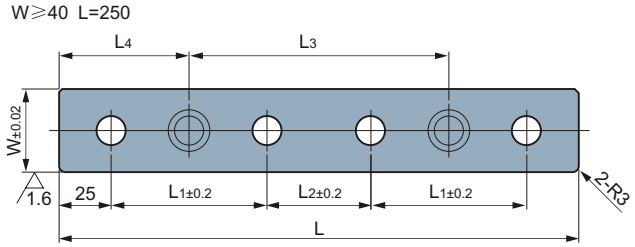

# JCSRG, JCSRW Oilless Wear Plate

JCSRG	FC250# + Graphite
JCSRW	650# + Graphite

Sliding directions

Standard No.	Material	W	L	L3	L4	T	L1	L2	d		
25×75×25	JCSRG	25	75	—	—	25	45	—	11		
25×100×25			100				50				
25×125×25			125				75				
25×150×25			150				100				
40×150×30	JCSRG JCSRW	40	150	50	50	30	50	—	14		
40×200×30			200	75	62.5		75				
40×250×30			250	125	62.5	40	50	50			
40×150×40			150	50	50		75	50			
40×200×40			200	75	62.5		50	—			
40×250×40			250	125	62.5		75	50			
50×150×45	JCSRG JCSRW	50	150	50	50	45	50	—	20		
50×200×45			200	75	62.5		75			50	
50×250×45			250	125	62.5		55			50	50
50×150×55			150	50	50	75		—			
50×200×55			200	75	62.5	50		—			
50×250×55			250	125	62.5	75		50			
50×150×60			60	150	50	50	70	50		—	
50×200×60				200	75	62.5		75			
50×250×60				250	125	62.5		50			50
50×150×70				150	50	50		50			—
50×200×70			70	200	75	62.5	75	75		—	
50×250×70				250	125	62.5		50			