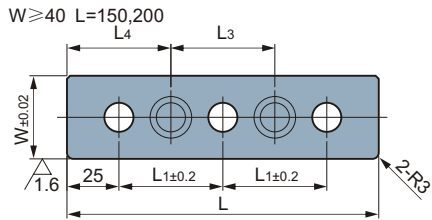

# JCSRG, JCSRW Oilless Wear Plate

JCSRG	FC250# + Graphite
JCSRW	650# + Graphite

Sliding directions

Standard No.	Material	W	L	L3	L4	T	L1	L2	d		
25×75×25	JCSRG	25	75	—	—	25	45	—	11		
25×100×25			100				50				
25×125×25			125				75				
25×150×25			150				100				
40×150×30	JCSRG JCSRW	40	150	50	50	30	50	—	14		
40×200×30			200	75	62.5		75				
40×250×30			250	125	62.5	40	50	50			
40×150×40			150	50	50		75	50			
40×200×40			200	75	62.5		50	—			
40×250×40			250	125	62.5		75	50			
50×150×45	JCSRG JCSRW	50	150	50	50	45	50	—	20		
50×200×45			200	75	62.5		75			50	
50×250×45			250	125	62.5		55			50	50
50×150×55			150	50	50	75		—			
50×200×55			200	75	62.5	50		—			
50×250×55			250	125	62.5	75		50			
50×150×60			60	150	50	50	70	50		—	
50×200×60				200	75	62.5		75			
50×250×60				250	125	62.5		50			50
50×150×70				150	50	50		50			—
50×200×70			70	200	75	62.5	75	75		—	
50×250×70				250	125	62.5		50			