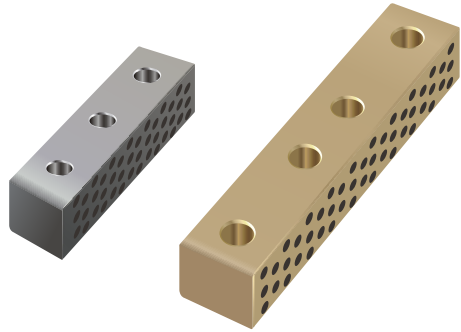

# JCSRG, JCSRW Oilless Wear Plate

JCSRG	FC250# + Graphite
JCSRW	650# + Graphite

Sliding directions

Standard No.	Material	W	L	L3	L4	T	L1	L2	d		
25×75×25	JCSRG	25	75	—	—	25	45	—	11		
25×100×25			100				50				
25×125×25			125				75				
25×150×25			150				100				
40×150×30	JCSRG JCSRW	40	150	50	50	30	50	—	14		
40×200×30			200	75	62.5		75				
40×250×30			250	125	62.5	40	50	50			
40×150×40			150	50	50		75	50			
40×200×40			200	75	62.5		50	—			
40×250×40			250	125	62.5		75	50			
50×150×45	JCSRG JCSRW	50	150	50	50	45	50	—	20		
50×200×45			200	75	62.5		75			50	
50×250×45			250	125	62.5		55			50	50
50×150×55			150	50	50	75		—			
50×200×55			200	75	62.5	50		—			
50×250×55			250	125	62.5	75		50			
50×150×60			60	150	50	50	70	50		—	
50×200×60				200	75	62.5		75			
50×250×60				250	125	62.5		50			50
50×150×70				150	50	50		50			—
50×200×70			70	200	75	62.5	75	75		—	
50×250×70				250	125	62.5		50			