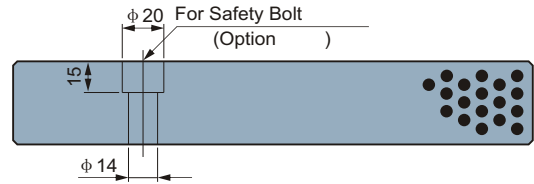

# JCSRG, JCSRW Oilless Wear Plate

JCSRG	FC250# + Graphite
JCSRW	650# + Graphite

Sliding directions

Standard No.	Material	W	L	L3	L4	T	L1	L2	d		
25×75×25	JCSRG	25	75	—	—	25	45	—	11		
25×100×25			100				50				
25×125×25			125				75				
25×150×25			150				100				
40×150×30	JCSRG JCSRW	40	150	50	50	30	50	—	14		
40×200×30			200	75	62.5		75				
40×250×30			250	125	62.5	40	50	50			
40×150×40			150	50	50		75	50			
40×200×40			200	75	62.5		50	—			
40×250×40			250	125	62.5		75	50			
50×150×45	JCSRG JCSRW	50	150	50	50	45	50	—	20		
50×200×45			200	75	62.5		75			50	
50×250×45			250	125	62.5		55			50	50
50×150×55			150	50	50	75		—			
50×200×55			200	75	62.5	50		—			
50×250×55			250	125	62.5	75		50			
50×150×60			60	150	50	50	70	50		—	
50×200×60				200	75	62.5		75			
50×250×60				250	125	62.5		50			50
50×150×70				150	50	50		50			—
50×200×70			70	200	75	62.5	75	75		—	
50×250×70				250	125	62.5		50			