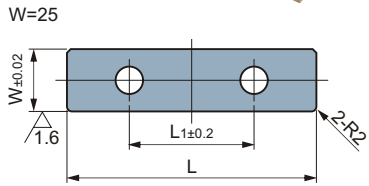

# JCSRG, JCSRW Oilless Wear Plate

JCSRG	FC250# + Graphite
JCSRW	650# + Graphite

Sliding directions

Standard No.	Material	W	L	L3	L4	T	L1	L2	d		
25×75×25	JCSRG	25	75	—	—	25	45	—	11		
25×100×25			100				50				
25×125×25			125				75				
25×150×25			150				100				
40×150×30	JCSRG JCSRW	40	150	50	50	30	50	—	14		
40×200×30			200	75	62.5		75				
40×250×30			250	125	62.5	40	50	50			
40×150×40			150	50	50		75	50			
40×200×40			200	75	62.5		50	—			
40×250×40			250	125	62.5		75	50			
50×150×45	JCSRG JCSRW	50	150	50	50	45	50	—	20		
50×200×45			200	75	62.5		75			50	
50×250×45			250	125	62.5		55			50	50
50×150×55			150	50	50	75		—			
50×200×55			200	75	62.5	50		—			
50×250×55			250	125	62.5	75		50			
50×150×60			60	150	50	50	70	50		—	
50×200×60				200	75	62.5		75			
50×250×60				250	125	62.5		50			50
50×150×70				150	50	50		50			—
50×200×70			70	200	75	62.5	75	75		—	
50×250×70				250	125	62.5		50			