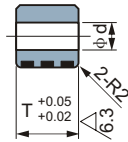

# JCSRG, JCSRW Oilless Wear Plate

JCSRG	FC250# + Graphite
JCSRW	650# + Graphite

Sliding directions

Standard No.	Material	W	L	L3	L4	T	L1	L2	d		
25×75×25	JCSRG	25	75	—	—	25	45	—	11		
25×100×25			100				50				
25×125×25			125				75				
25×150×25			150				100				
40×150×30	JCSRG JCSRW	40	150	50	50	30	50	—	14		
40×200×30			200	75	62.5		75				
40×250×30			250	125	62.5	40	50	50			
40×150×40			150	50	50		75	50			
40×200×40			200	75	62.5		50	—			
40×250×40			250	125	62.5		75	50			
50×150×45	JCSRG JCSRW	50	150	50	50	45	50	—	20		
50×200×45			200	75	62.5		75			50	
50×250×45			250	125	62.5		55			50	50
50×150×55			150	50	50	75		—			
50×200×55			200	75	62.5	50		—			
50×250×55			250	125	62.5	75		50			
50×150×60			60	150	50	50	70	50		—	
50×200×60				200	75	62.5		75			
50×250×60				250	125	62.5		50			50
50×150×70				150	50	50		50			—
50×200×70			70	200	75	62.5	75	75		—	
50×250×70				250	125	62.5		50			