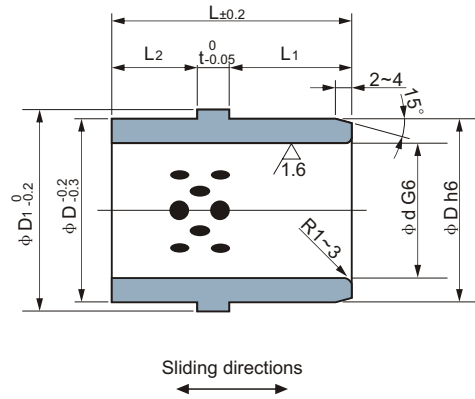

JEGB/JEGBK Oilless Ejector Guide Bushes

Material 650# + Graphite

Standard No.	d	L	d G6	D h6	D ₁	L ₁	L ₂	t		
JEGB-16×26	16	26	+0.017 +0.006	25	0 -0.013	30	12	4		
JEGB-16×28		28							14	
JEGB-16×33		33								19
JEGB-16×38		38								
JEGB-20×26	20	26	20	30	35	10	12	10		
JEGB-20×28		28							14	
JEGB-20×33		33							19	
JEGB-20×38	38	24								
JEGB-25×26	25	26	+0.020 +0.007	35	0 -0.016	40	12	4		
JEGB-25×28		28							14	
JEGB-25×33		33								19
JEGB-25×38		38								
JEGB-30×33	30	33	30	40	0 -0.016	45	14	15		
JEGB-30×38		38							19	
JEGB-30×46		43							24	
JEGB-35×38	35	38	35	46	0 -0.019	50	19	20		
JEGB-35×43		43							24	
JEGB-35×48	48	29								
JEGB-40×48	40	48	+0.025 +0.009	52	0 -0.019	57	24	20		
JEGB-40×53		53							29	
JEGB-50×48		48							24	
JEGB-50×53	53	29								

Standard No.	d	L	d G6	D h6	D ₁	L ₁	L ₂	t	
JEGBK-25×33	25	33	25	35	40	19	6	8	
JEGBK-25×38		38							24
JEGBK-30×48	30	48	+0.020 +0.007	40	45	29	11	15	
JEGBK-30×47		47							24
JEGBK-30×52	52	29							
JEGBK-35×63	35	63	35	45	0 -0.016	50	39	16	
JEGBK-40×60	40	60	40	50	55	42	21	20	
JEGBK-40×70		70							21
JEGBK-40×78		78							21
JEGBK-40×57	40	57	+0.025 +0.009	55	60	29	30	25	
JEGBK-40×67		67							24
JEGBK-45×88	45	88	45	55	60	59	21	21	
JEGBK-45×95		98							69
JEGBK-50×67	50	67	50	62	0 -0.019	67	29	30	
JEGBK-50×87		87							39
JEGBK-50×87		87							40
JEGBK-60×67	60	67	+0.029 +0.010	74	82	29	30	30	
JEGBK-60×87		87							39