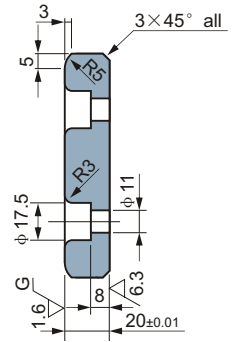

# JESW Oilless Wear Plate

Material 650# + Graphite

Sliding directions

W=28 · 38    W ≥ 48

W=28~75

W ≥ 100

Standard No.	W	L	W <sub>1</sub>	W <sub>2</sub>	L <sub>1</sub>	L <sub>2</sub>
JESW-28×75	28	75	-	-	45	15
JESW-28×100		100			50	25
JESW-28×150		150			100	25
JESW-38×75	38	75			45	15
JESW-38×100		100			50	25
JESW-38×150		150			100	25
JESW-48×75	48	75			45	15
JESW-48×100		100			50	25
JESW-48×125		125			75	
JESW-48×150		150			100	
JESW-48×200		200			150	
JESW-58×75	58	75			45	
JESW-58×100		100			50	25
JESW-58×150		150			100	
JESW-75×75	75	75			25	
JESW-75×100		100			50	
JESW-75×125		125			75	
JESW-75×150		150			100	
JESW-75×200		200	150			

Standard No.	W	L	W <sub>1</sub>	W <sub>2</sub>	L <sub>1</sub>	L <sub>2</sub>	
JESW-100×100	100	100	50	25	50	25	
JESW-100×125		125			75		
JESW-100×150		150			100		
JESW-100×200		200			150		
JESW-100×250		250			200		
JESW-100×300	300	300		50			
JESW-125×125	125	125		37.5	25	75	25
JESW-125×150		150				100	
JESW-125×200		200				150	
JESW-125×250		250				200	
JESW-125×300		300	300			75	
JESW-125×350		350	350			25	
JESW-150×150		150	150			100	
JESW-150×200	200		150				
JESW-150×250	250		200				