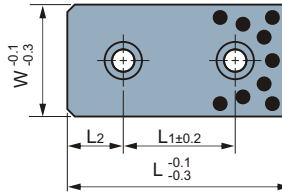

# JESW Oilless Wear Plate

Material 650# + Graphite

Sliding directions

W=28 · 38    W ≥ 48

W=28~75

W ≥ 100

Standard No.	W	L	W <sub>1</sub>	W <sub>2</sub>	L <sub>1</sub>	L <sub>2</sub>
JESW-28×75	28	75	-	-	45	15
JESW-28×100		100			50	25
JESW-28×150		150			100	25
JESW-38×75	38	75			45	15
JESW-38×100		100			50	25
JESW-38×150		150			100	25
JESW-48×75	48	75			45	15
JESW-48×100		100			50	25
JESW-48×125		125			75	
JESW-48×150		150			100	
JESW-48×200		200			150	
JESW-58×75	58	75			45	
JESW-58×100		100			50	25
JESW-58×150		150			100	
JESW-75×75	75	75			25	
JESW-75×100		100			50	
JESW-75×125		125			75	
JESW-75×150		150			100	
JESW-75×200		200	150			

Standard No.	W	L	W <sub>1</sub>	W <sub>2</sub>	L <sub>1</sub>	L <sub>2</sub>	
JESW-100×100	100	100	50	25	50	25	
JESW-100×125		125			75		
JESW-100×150		150			100		
JESW-100×200		200			150		
JESW-100×250		250			200		
JESW-100×300	300	300		50			
JESW-125×125	125	125		37.5	25	75	25
JESW-125×150		150				100	
JESW-125×200		200				150	
JESW-125×250		250				200	
JESW-125×300		300	300			75	
JESW-125×350		350	350			25	
JESW-150×150		150	150			100	
JESW-150×200	200		150				
JESW-150×250	250		200				