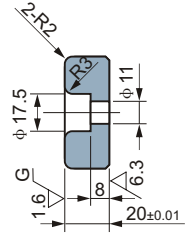

# JESW Oilless Wear Plate

Material 650# + Graphite

Sliding directions

W=28 · 38    W ≥ 48

W=28~75

W ≥ 100

Standard No.	W	L	W <sub>1</sub>	W <sub>2</sub>	L <sub>1</sub>	L <sub>2</sub>
JESW-28×75	28	75	-	-	45	15
JESW-28×100		100			50	25
JESW-28×150		150			100	25
JESW-38×75	38	75			45	15
JESW-38×100		100			50	25
JESW-38×150		150			100	25
JESW-48×75	48	75			45	15
JESW-48×100		100			50	25
JESW-48×125		125			75	
JESW-48×150		150			100	
JESW-48×200		200			150	
JESW-58×75	58	75			45	
JESW-58×100		100			50	25
JESW-58×150		150			100	
JESW-75×75	75	75			25	
JESW-75×100		100			50	
JESW-75×125		125			75	
JESW-75×150		150			100	
JESW-75×200		200	150			

Standard No.	W	L	W <sub>1</sub>	W <sub>2</sub>	L <sub>1</sub>	L <sub>2</sub>	
JESW-100×100	100	100	50	25	50	25	
JESW-100×125		125			75		
JESW-100×150		150			100		
JESW-100×200		200			150		
JESW-100×250		250			200		
JESW-100×300	300	300		50			
JESW-125×125	125	125		37.5	25	75	25
JESW-125×150		150				100	
JESW-125×200		200				150	
JESW-125×250		250				200	
JESW-125×300		300	300			75	
JESW-125×350		350	350			25	
JESW-150×150		150	150			100	
JESW-150×200	200		150				
JESW-150×250	250		200				