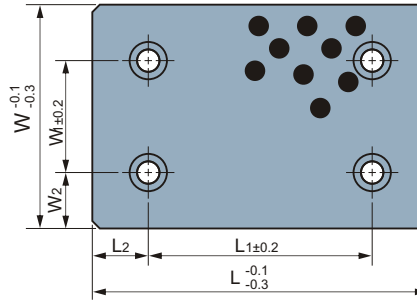

# JESW Oilless Wear Plate

Material 650# + Graphite

Sliding directions

W=28 · 38    W ≥ 48

W=28~75

W ≥ 100

Standard No.	W	L	W <sub>1</sub>	W <sub>2</sub>	L <sub>1</sub>	L <sub>2</sub>
JESW-28×75	28	75	-	-	45	15
JESW-28×100		100			50	25
JESW-28×150		150			100	25
JESW-38×75	38	75			45	15
JESW-38×100		100			50	25
JESW-38×150		150			100	25
JESW-48×75	48	75			45	15
JESW-48×100		100			50	25
JESW-48×125		125			75	
JESW-48×150		150			100	
JESW-48×200		200			150	
JESW-58×75	58	75			45	
JESW-58×100		100			50	25
JESW-58×150		150			100	
JESW-75×75	75	75			25	
JESW-75×100		100			50	
JESW-75×125		125			75	
JESW-75×150		150			100	
JESW-75×200		200	150			

Standard No.	W	L	W <sub>1</sub>	W <sub>2</sub>	L <sub>1</sub>	L <sub>2</sub>	
JESW-100×100	100	100	50	25	50	25	
JESW-100×125		125			75		
JESW-100×150		150			100		
JESW-100×200		200			150		
JESW-100×250		250			200		
JESW-100×300	300	300		50			
JESW-125×125	125	125		37.5	25	75	25
JESW-125×150		150				100	
JESW-125×200		200				150	
JESW-125×250		250				200	
JESW-125×300		300	300			75	
JESW-125×350		350	350			25	
JESW-150×150		150	150			100	
JESW-150×200	200		150				
JESW-150×250	250		200				