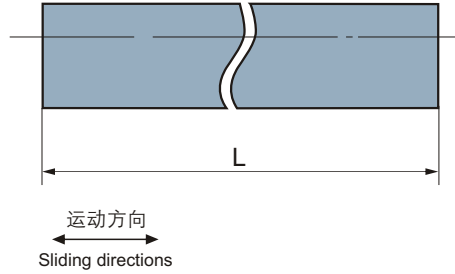

JGBX Oilless Wear Plate 自润滑板

Material	650# + Graphite
材质	高力黄铜 + 石墨

Unit(单位): mm

Stanard No. 规格	W	H	L	Recom.bolt 螺栓		
				P	Size 规格	
JGBX-20×10	20	10	320	10	M8	
JGBX-20×15		15				
JGBX-20×20		20				
JGBX-25×18	25	18	605			
JGBX-25×23		23				
JGBX-25×33		33				
JGBX-30×23	30	23				
JGBX-30×28		28				
JGBX-30×38		38				

Stanard No. 规格	W	H	L	Recom.bolt 螺栓		
				P	Size 规格	
JGBX-35×28	35	28	605	12	M10	
JGBX-35×38		38				
JGBX-35×48		48				
JGBX-40×28	40	28			14	M12
JGBX-40×38		38				
JGBX-40×48		48				