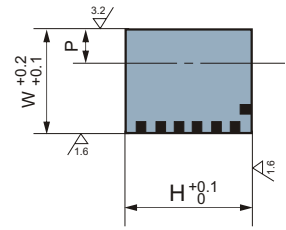

JGBX Oilless Wear Plate 自润滑板

Material	650# + Graphite
材质	高力黄铜 + 石墨

Unit(单位): mm

Stanard No. 规格	W	H	L	Recom.bolt 螺栓		
				P	Size 规格	
JGBX-20×10	20	10	320	10	M8	
JGBX-20×15		15				
JGBX-20×20		20				
JGBX-25×18	25	18	605			
JGBX-25×23		23				
JGBX-25×33		33				
JGBX-30×23	30	23				
JGBX-30×28		28				
JGBX-30×38		38				

Stanard No. 规格	W	H	L	Recom.bolt 螺栓		
				P	Size 规格	
JGBX-35×28	35	28	605	12	M10	
JGBX-35×38		38				
JGBX-35×48		48				
JGBX-40×28	40	28			14	M12
JGBX-40×38		38				
JGBX-40×48		48				