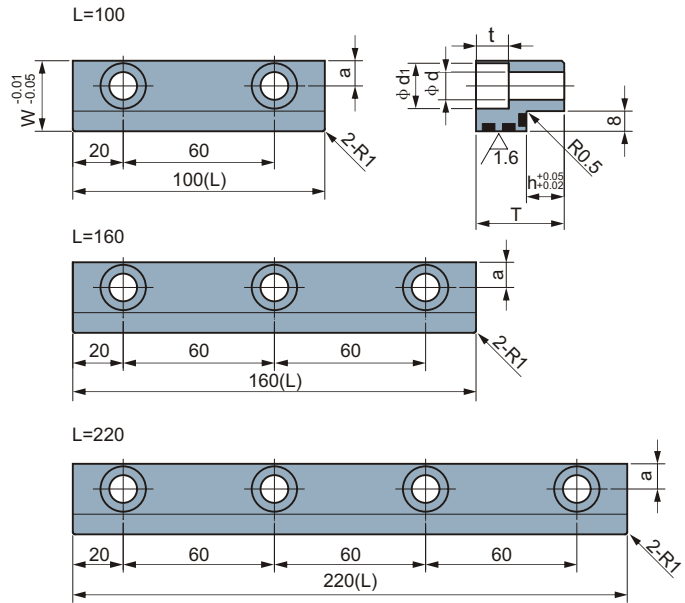

# JGLDW Oilless Guide Rail

Material 650# + Graphite

Sliding directions

Standard No.	W	L	T	a	d	d <sub>1</sub>	h	t
JGLDW-23×100	23	100	30	7.5	7	11	15	7
JGLDW-23×160		160						
JGLDW-23×220		220						
JGDWL-23×100		100	41				26	
JGLDW-23×160		160						
JGLDW-23×220		220						
JGLDW-28×100	28	100	25	10	11	18	10	13
JGLDW-28×160		160						
JGLDW-28×220		220						
JGLDW-28×100		100	35				15	
JGLDW-28×160		160						
JGLDW-28×220		220						
JGLDW-28×100		100	56				26	
JGLDW-28×160		160						
JGLDW-28×220		220						