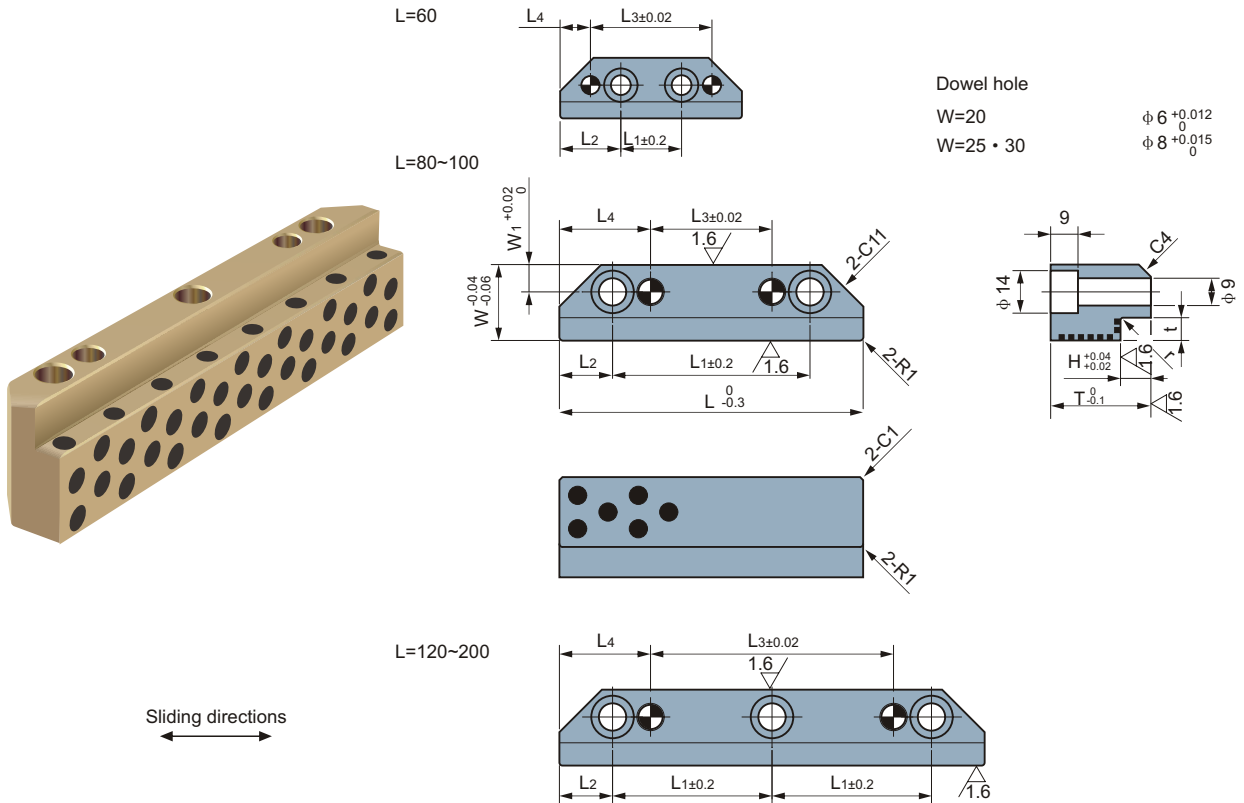

JGLXS Oilless Wear Plate

Material 650# + Graphite

Standard No.	W	L	T	W ₁	L ₁	L ₂	L ₃	L ₄	H	t	r
JGLXS-20×60×T	20	60	23 28	9	20	15	40	10	8	5.5	0.5
JGLXS-20×80×T		80			20						
JGLXS-20×100×T		100			40						
JGLXS-20×120×T		120			60						
JGLXS-20×140×T		140			80						
JGLXS-20×160×T		160			100						
JGLXS-25×80×T	25	80	28 33 43	9	45	17.5	20	30	10	7.5	0.8
JGLXS-25×100×T		100			40						
JGLXS-25×120×T		120			60						
JGLXS-25×140×T		140			80						
JGLXS-25×160×T		160			100						
JGLXS-25×180×T		180			120						
JGLXS-25×200×T	200	140									
JGLXS-30×100×T	30	100	43 53	11	60	20	20	40	15	11	0.8
JGLXS-30×120×T		120			40						
JGLXS-30×140×T		140			60						
JGLXS-30×160×T		160			80						
JGLXS-30×180×T		180			100						
JGLXS-30×200×T		200			120						