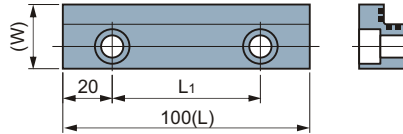

JSOL Oilless Wear Plate

Material 650# + Graphite

Sliding directions

Standard No.	W	L	Bolt Position		Mounting Bolt	
			L ₁	L ₂	Size	Quantity
JSOL-26 × 100	26	100	60	-	M8	2
JSOL-26 × 150		150	55			3
JSOL-26 × 200		200		50		4
JSOL-32 × 100	32	100	60	-	M10	2
JSOL-32 × 150		150	55			3
JSOL-32 × 200		200		50		4
JSOL-32 × 250		250	70	70		
JSOL-50 × 200	50	200	55	50	M10	4
JSOL-50 × 250		250	70	70		
JSOL-50 × 300		300	65	65		5
JSOL-50 × 350		350	80	75		