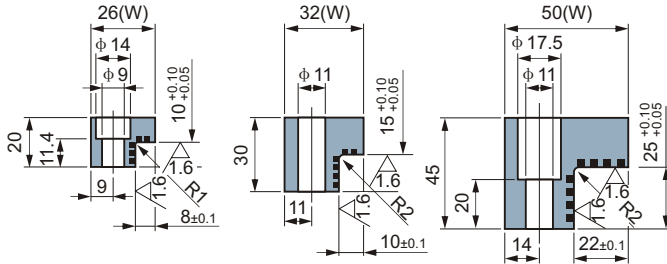

JSOL Oilless Wear Plate

Material 650# + Graphite

Sliding directions

Standard No.	W	L	Bolt Position		Mounting Bolt	
			L ₁	L ₂	Size	Quantity
JSOL-26 × 100	26	100	60	-	M8	2
JSOL-26 × 150		150	55			3
JSOL-26 × 200		200		50		4
JSOL-32 × 100	32	100	60	-	M10	2
JSOL-32 × 150		150	55			3
JSOL-32 × 200		200		50		4
JSOL-32 × 250		250	70	70		
JSOL-50 × 200	50	200	55	50	M10	4
JSOL-50 × 250		250	70	70		
JSOL-50 × 300		300	65	65		5
JSOL-50 × 350		350	80	75		