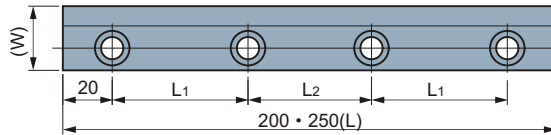

JSOL Oilless Wear Plate

Material 650# + Graphite

Sliding directions

Standard No.	W	L	Bolt Position		Mounting Bolt	
			L ₁	L ₂	Size	Quantity
JSOL-26 × 100	26	100	60	-	M8	2
JSOL-26 × 150		150	55			3
JSOL-26 × 200		200		50		4
JSOL-32 × 100	32	100	60	-	M10	2
JSOL-32 × 150		150	55			3
JSOL-32 × 200		200		50		4
JSOL-32 × 250		250	70	70		
JSOL-50 × 200	50	200	55	50	M10	4
JSOL-50 × 250		250	70	70		
JSOL-50 × 300		300	65	65		5
JSOL-50 × 350		350	80	75		