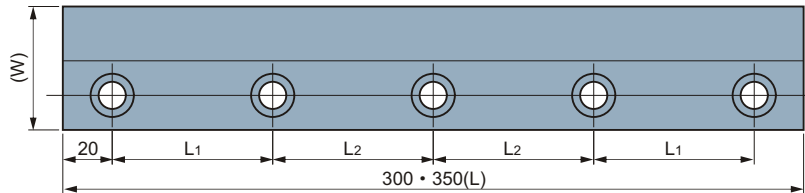

JSOL Oilless Wear Plate

Material 650# + Graphite

Sliding directions

Standard No.	W	L	Bolt Position		Mounting Bolt	
			L ₁	L ₂	Size	Quantity
JSOL-26 × 100	26	100	60	-	M8	2
JSOL-26 × 150		150	55			3
JSOL-26 × 200		200		50		4
JSOL-32 × 100	32	100	60	-	M10	2
JSOL-32 × 150		150	55			3
JSOL-32 × 200		200		50		4
JSOL-32 × 250		250	70	70		
JSOL-50 × 200	50	200	55	50	M10	4
JSOL-50 × 250		250	70	70		
JSOL-50 × 300		300	65	65		5
JSOL-50 × 350		350	80	75		