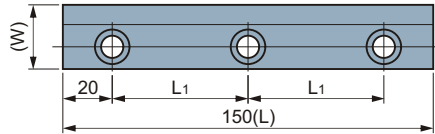

JSOL Oilless Wear Plate

Material 650# + Graphite

Sliding directions

Standard No.	W	L	Bolt Position		Mounting Bolt	
			L ₁	L ₂	Size	Quantity
JSOL-26 × 100	26	100	60	-	M8	2
JSOL-26 × 150		150	55			3
JSOL-26 × 200		200		50		4
JSOL-32 × 100	32	100	60	-	M10	2
JSOL-32 × 150		150	55			3
JSOL-32 × 200		200		50		4
JSOL-32 × 250		250	70	70		
JSOL-50 × 200	50	200	55	50	M10	4
JSOL-50 × 250		250	70	70		
JSOL-50 × 300		300	65	65		5
JSOL-50 × 350		350	80	75		