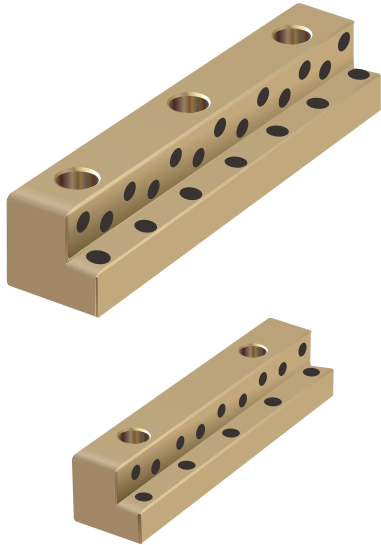

JSOL Oilless Wear Plate

Material 650# + Graphite

Sliding directions

Standard No.	W	L	Bolt Position		Mounting Bolt	
			L ₁	L ₂	Size	Quantity
JSOL-26 × 100	26	100	60	-	M8	2
JSOL-26 × 150		150	55			3
JSOL-26 × 200		200		50		4
JSOL-32 × 100	32	100	60	-	M10	2
JSOL-32 × 150		150	55			3
JSOL-32 × 200		200		50		4
JSOL-32 × 250		250	70	70		
JSOL-50 × 200	50	200	55	50	M10	4
JSOL-50 × 250		250	70	70		
JSOL-50 × 300		300	65	65		5
JSOL-50 × 350		350	80	75		