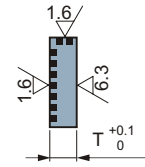

JSOVP Oilless Wear Plate

Material 650# + Graphite

Sliding directions

Standard No.	L	W	T
JSOVP 25×305×5	305	25	5.3
JSOVP 30×305×6		30	6.3
JSOVP 40×605×8	605	40	8.3
JSOVP 35×605×10		35	10.3
JSOVP 50×605×10		50	10.3
JSOVP 40×605×12		40	12.3
JSOVP 80×605×12		80	12.3
JSOVP 60×605×16		60	16.3
JSOVP 80×605×20		80	20.3
JSOVP 100×605×20		100	20.3