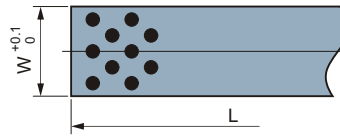

JSOVP Oilless Wear Plate

Material 650# + Graphite

Sliding directions

Standard No.	L	W	T
JSOVP 25×305×5	305	25	5.3
JSOVP 30×305×6		30	6.3
JSOVP 40×605×8	605	40	8.3
JSOVP 35×605×10		35	10.3
JSOVP 50×605×10		50	10.3
JSOVP 40×605×12		40	12.3
JSOVP 80×605×12		80	12.3
JSOVP 60×605×16		60	16.3
JSOVP 80×605×20		80	20.3
JSOVP 100×605×20		100	20.3