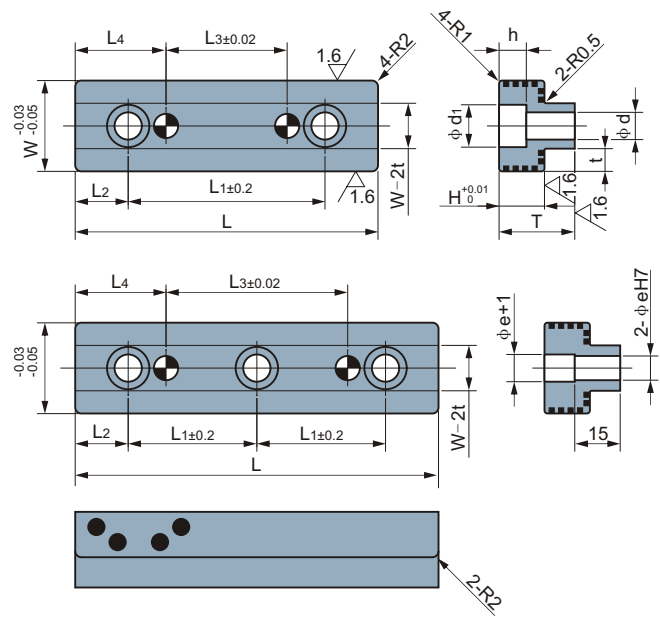

JTGLW Oilless Guide Rail

Material 650# + Graphite

Sliding directions
↔

Standard No.	W	L	L ₁	L ₂	L ₃	L ₄	T	H	t	d	d ₁	h	e H7
JTGLW-20×60	20	60	35	12.5	15	22.5	15	8	4.5	5.5	9.5	6	$6^{+0.012}_0$
JTGLW-20×80		80	55		35								
JTGLW-20×100		100	75		55								
JTGLW-25×80	25	80	50	15	20	30	20	8	5.5	6.5	11	7	
JTGLW-25×100		100	70		40								
JTGLW-25×120		120	45		60								
JTGLW-30×100	30	100	65	17.5	40	40	25	10	7.5	9	14	9	$8^{+0.015}_0$
JTGLW-30×120		120	42.5		60								
JTGLW-30×140		140	52.5		80								
JTGLW-40×120	40	120	40	20	40	40	30	15	11	11	18	11	
JTGLW-40×140		140	50		60								
JTGLW-40×160		160	60		80								
JTGLW-40×180		180	70		100								